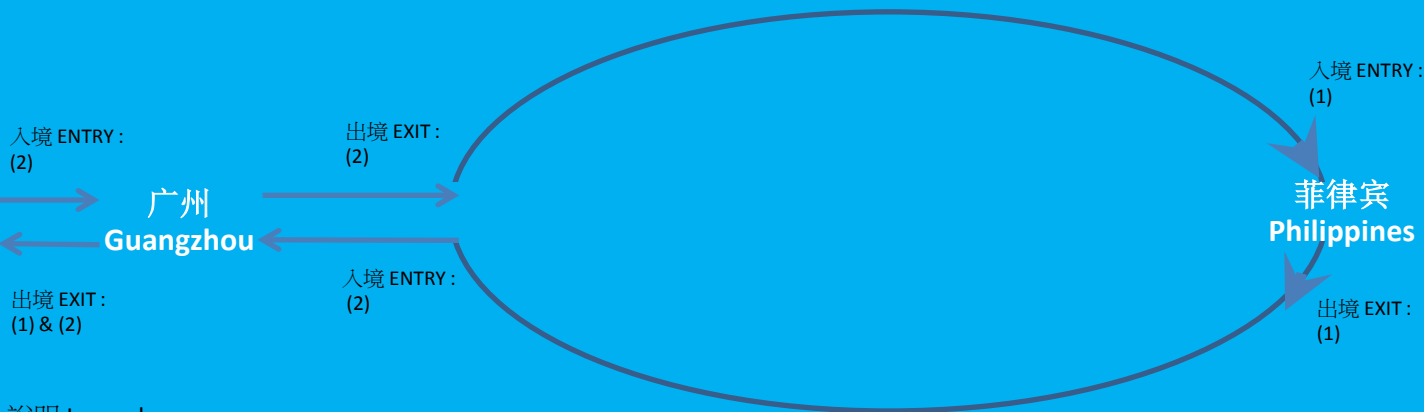

香港永久性居民 Hong Kong Permanent Residents

说明 Legend:

- (1) 有效护照 (英国国民(海外)护照/ 香港特区护照) Valid Passport (BNO or HKSAR)
- (2) 有效港澳居民来往内地通行证<<回乡证>> Valid China Entry Permit