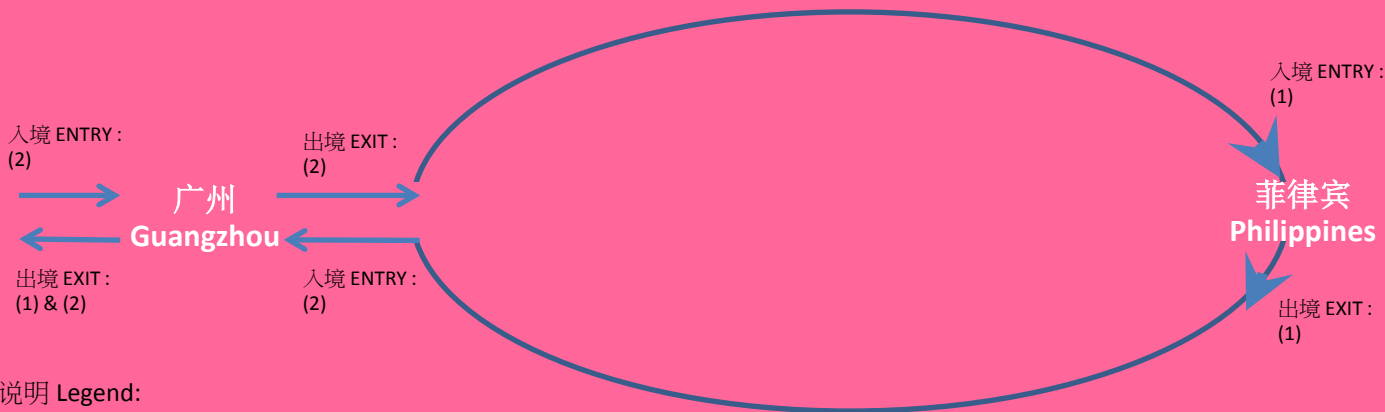

## 香港居民 (非永久性) Hong Kong Residents (Non-Permanent)

说明 Legend:

- (1) 有效香港特别行政区签证身份书 Valid HKSAR Document of Identity
- (2) 有效港澳居民来往内地通行证<<回乡证>> Valid China Entry Permit
- (3) 1次性有效菲律宾签证 Valid Single Entry Philippines Visa

旅游证件要求 TRAVEL DOCUMENT REQUIREMENT  
 行程 Routing: 广州 Guangzhou>菲律宾 Philippines>广州 Guangzhou

**澳门居民 Macau Residents**

说明 Legend:

- (1) 有效澳门特区护照 Valid Macau SAR Passport
- (2) 有效港澳居民来往内地通行证 <<回乡证>> Valid China Entry Permit