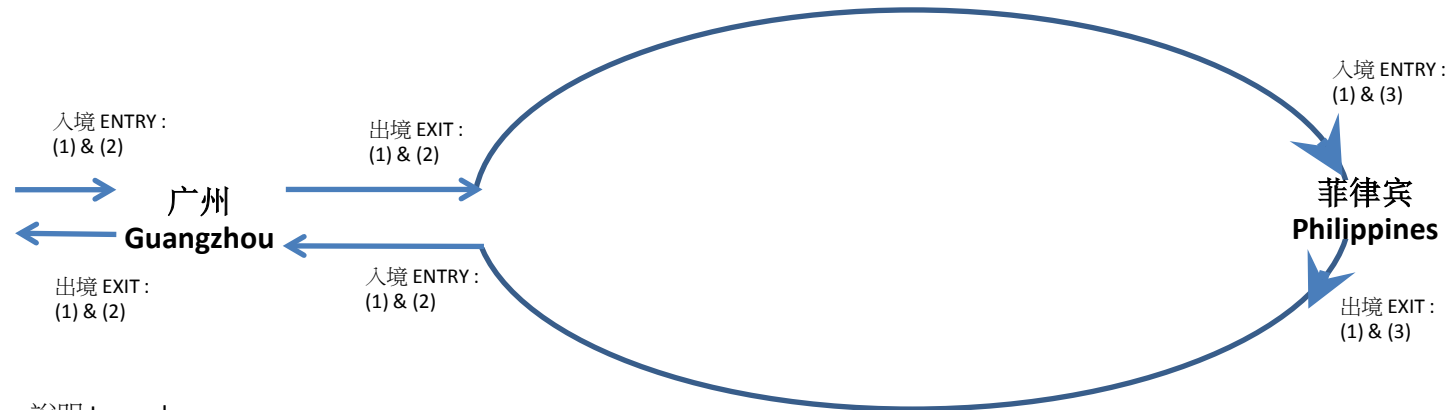

外国人 Foreigners

说明 Legend:

- (1) 有效国际护照 Valid International Passport
- (2) 2次性有效中国签证(如适用)(1次备作回程入境广州之用)
  Valid Double Entry China Visa (if applicable) (Single visa for re-entry Guangzhou use)
- (3) 1次性有效菲律宾签证 (如适用) Valid Single Entry Philippines Visa (if applicable)