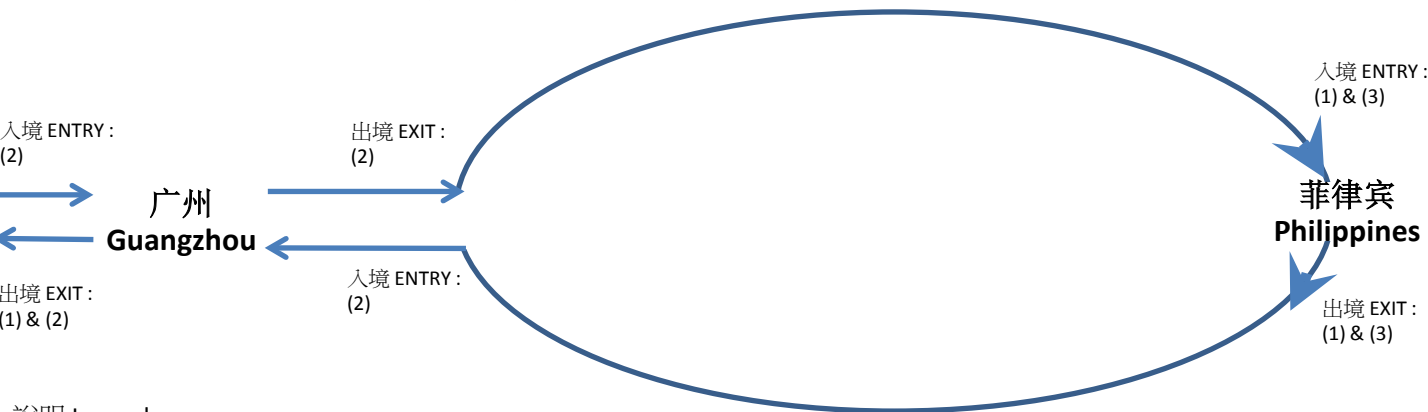

香港居民 (非永久性) Hong Kong Residents (Non-Permanent)

说明 Legend:

- (1) 有效香港特别行政区签证身份书 Valid HKSAR Document of Identity
- (2) 有效港澳居民来往内地通行证<<回乡证>> Valid China Entry Permit
- (3) 1次性有效菲律宾签证 Valid Single Entry Philippines Visa